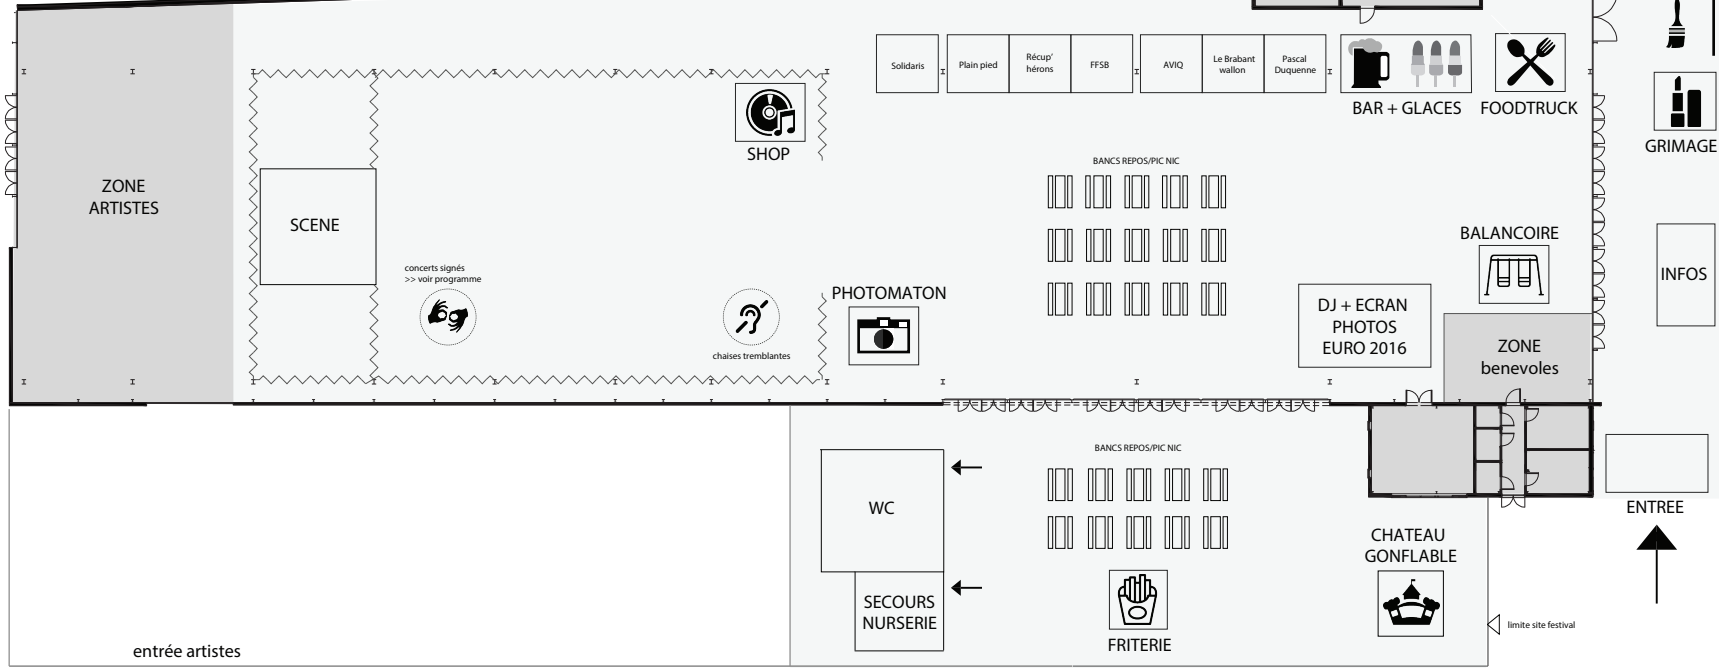

PLAN PAM - UNISOUND 2016

P ← zone parking - 150 m

ENTREE →

PARCOURS
VELOS "AL MAGIC "

CHATEAU
GONFLABLE

JEUX EN
BOIS

FRESQUE

GRIMAGE

INFOS

VENTE DE TICKETS :
- BOISSONS / GLACES
PRET :
- CASQUE ANTIBRUIT
- CASQUE AUDIODESCRIPTION
- BOULE A INDUCTION
- ballons de baudruche

entrée artistes
↑

ENTREE
↑

LEGENDE
 ZONE NON ACCESSIBLE AU PUBLIC
 ZONE "festival" ACCESSIBLE AU PUBLIC

ZONE CHANTIER

limite site festival

limite site festival