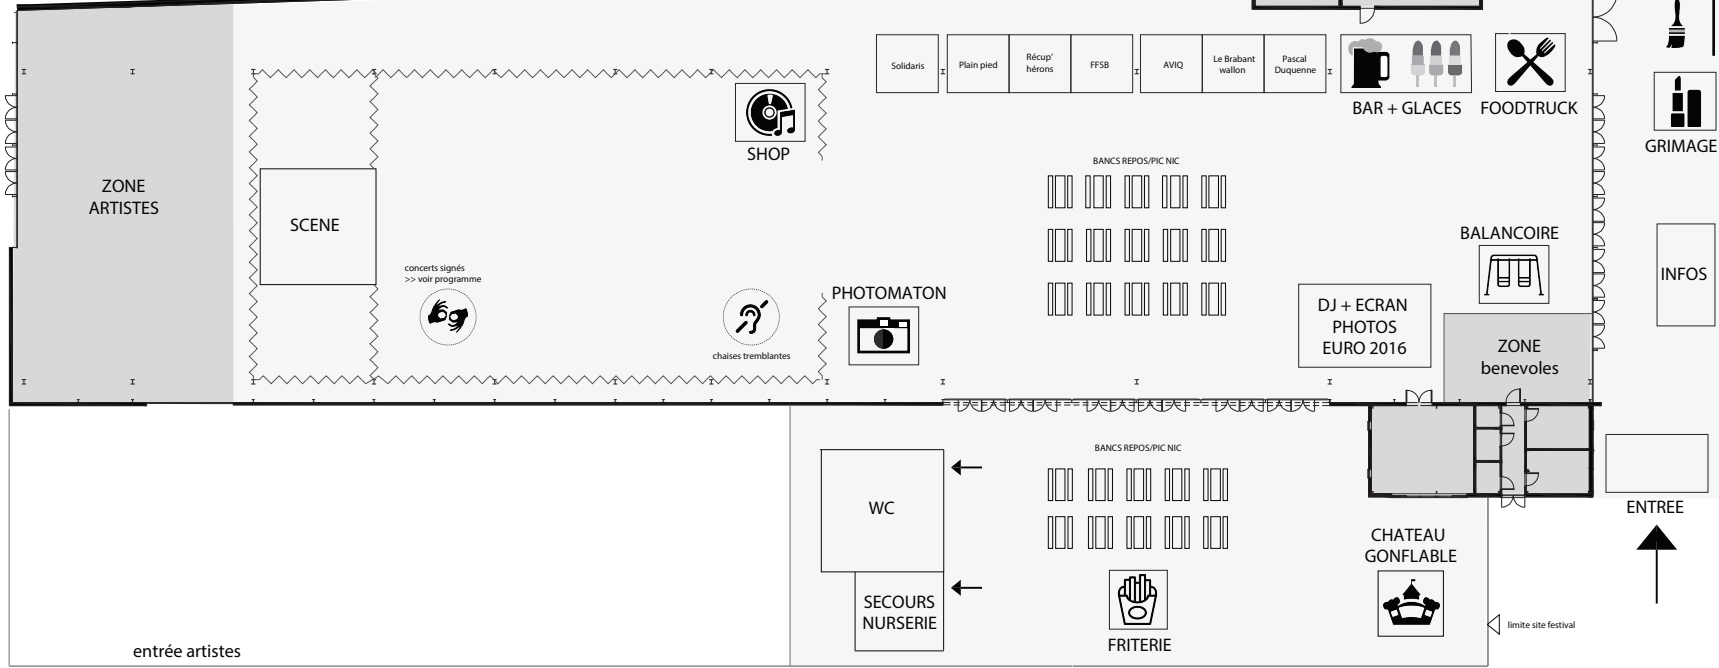

PLAN PAM - UNISOUND 2016

P ← zone parking - 150 m

ENTREE →

PARCOURS
VELOS "AL MAGIC "

CHATEAU
GONFLABLE

JEUX EN
BOIS

VENTE DE TICKETS :
- BOISSONS / GLACES
PRET :
- CASQUE ANTIBRUIT
- CASQUE AUDIODESCRIPTION
- BOULE A INDUCTION
- ballons de baudruche

LEGENDE

-  ZONE NON ACCESSIBLE AU PUBLIC
-  ZONE "festival" ACCESSIBLE AU PUBLIC

ZONE CHANTIER

limite site festival

limite site festival